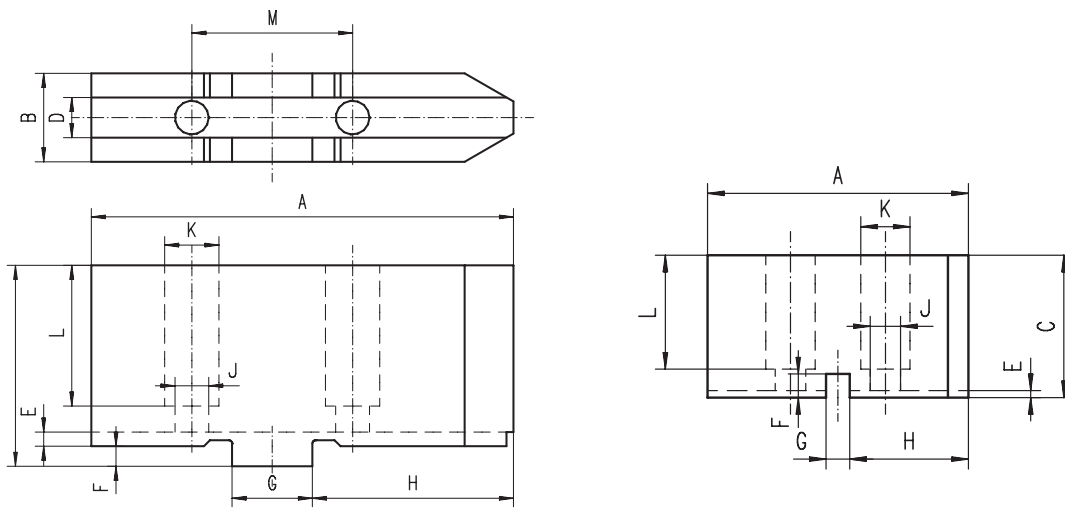

SOFT TOP JAWS

Ø 5 - 12"

BISON Chuck Type	Chuck Size	Code No. 3 pc set	A [in]	B [in]	C [in]	D [in]	E [in]	F [in]	G [in]	H [in]	J [in]	K [in]	L [in]	M [in]	Weight lbs / pc.
34**	5"	7-979-405	2.17	0.79	1.18	0.55	0.06	0.20	0.20	0.98	0.25	0.41	0.94	0.79	0.44
34**	6"	7-979-406	3.35	0.79	1.57	0.31	0.12	0.18	0.71	1.65	0.33	0.53	1.04	1.26	0.88
34**	8"	7-979-408	4.13	0.87	1.97	0.39	0.14	0.20	0.79	1.97	0.33	0.53	1.38	1.57	1.54
34**	10"	7-979-410	4.92	1.18	2.17	0.47	0.14	0.20	0.79	2.76	0.51	0.75	1.61	1.57	2.65
34**	12"	7-979-412	5.71	1.38	2.36	0.47	0.14	0.24	1.02	2.91	0.51	0.75	1.50	2.13	3.97