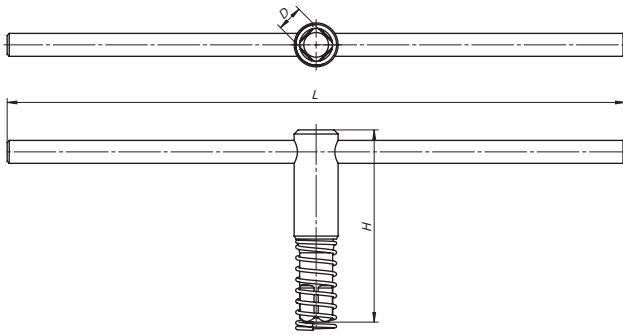

1

2

3

4

5

SAFETY WRENCH

FOR TYPE 45**, 46**, 47**, 48**