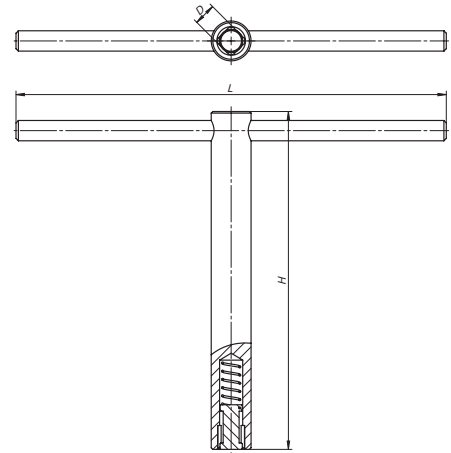

FOR TYPE 34**

Chuck size [in]	For Type																							
	310S, 32**, 35**, 36**, 37**, 38**					450S, 460S, 470S, 480S					43**					34**				3286	3975			
	Code No.	D [in]	H [in]	L [in]	lbs	Code No.	D [in]	S [in]	H [in]	L [in]	lbs	Code No.	D [in]	H [in]	L [in]	lbs	Code No.	D [in]	H [in]	L [in]	lbs	Code No.	Code No.	
2"	-	-	-	-	-	-	-	-	-	-	-	-	-	-	-	-	-	-	-	-	-	-	7-889-002	-
2-1/3"	-	-	-	-	-	-	-	-	-	-	-	-	-	-	-	-	-	-	-	-	-	-	7-889-002	-
3"	7-889-003	0.24	2.36	3.94	0.13	-	-	-	-	-	-	-	-	-	-	-	-	-	-	-	-	-	-	-
3-1/2"	7-889-003	0.24	2.36	3.94	0.13	-	-	-	-	-	-	7-889-003	0.24	2.36	3.94	0.13	-	-	-	-	-	-	-	-
4"	7-889-005	0.35	3.15	5.51	0.33	-	-	-	-	-	-	7-889-003	0.24	2.36	3.94	0.13	-	-	-	-	-	-	-	-
5"	7-889-005	0.35	3.15	5.51	0.33	7-891-905	0.35	0.28	3.15	6.30	0.40	7-890-906	0.28	3.94	5.91	0.26	-	-	-	-	-	-	-	7-889-005
6"	7-889-008	0.43	3.94	8.46	0.68	7-891-906	0.43	0.28	3.94	8.46	0.68	7-890-906	0.28	3.94	5.91	0.26	7-889-806	0.43	5.31	8.66	1.32	-	-	7-889-008
8"	7-889-008	0.43	3.94	8.46	0.68	7-891-908	0.43	0.28	4.72	8.46	0.79	7-890-910	0.43	4.72	8.46	0.79	7-889-808	0.55	6.50	10.63	1.98	-	-	-
10"	7-889-012	0.55	4.72	12.20	1.37	7-891-910	0.55	0.43	6.50	12.20	1.70	7-890-910	0.43	4.72	8.46	0.79	7-889-810	0.63	7.09	13.39	3.13	-	-	-
12"	7-889-012	0.55	4.72	12.20	1.37	7-891-912	0.55	0.43	6.50	12.20	1.70	7-890-916	0.55	6.50	12.20	1.72	7-889-812	0.71	9.45	15.75	4.72	-	-	-
16"	7-889-016	0.67	5.51	15.75	2.60	7-891-916	0.67	0.43	8.39	15.75	3.66	7-890-916	0.55	6.50	12.20	1.72	-	-	-	-	-	-	-	-
20"	7-889-025	0.75	5.51	17.72	3.17	7-891-925	0.75	0.43	10.24	17.72	5.03	7-890-925	0.67	9.06	17.72	3.88	-	-	-	-	-	-	-	-
25"	7-889-025	0.75	5.51	17.72	3.17	7-891-925	0.75	0.43	10.24	17.72	5.03	7-890-925	0.67	9.06	17.72	3.88	-	-	-	-	-	-	-	-
32"	7-889-032	0.75	5.51	25.59	4.34	-	-	-	-	-	-	7-890-932	0.75	10.24	19.69	5.29	-	-	-	-	-	-	-	-
40"	7-889-032	0.75	5.51	25.59	4.34	-	-	-	-	-	-	7-890-932	0.75	10.24	19.69	5.29	-	-	-	-	-	-	-	-
49"	7-889-032	0.75	5.51	25.59	4.34	-	-	-	-	-	-	7-890-932	0.75	10.24	19.69	5.29	-	-	-	-	-	-	-	-