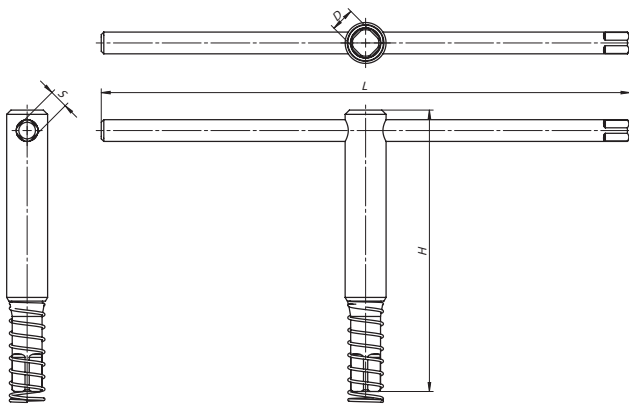

1

2

3

4

5

SAFETY WRENCH

FOR TYPE 45**, 46**, 47**, 48**