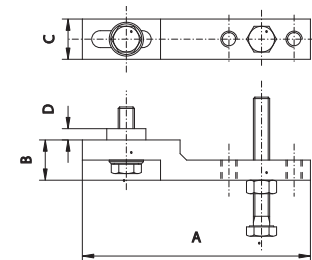

Optional accessories used with vises 6620-6624, 6820 and 6821

**LEAD SCREW WITH BLOCK**

Code No.	Size	L	H
		[mm]	
7-223-804	100	120	55.5
7-223-805	125	125	68.5
7-223-806	150	160	87.5
7-223-808	200	170	104.5

Optional accessories used with vises 6620-6624, 6820 and 6821

**CLAMP**

Code No.	Size	L	L1	L2	L3	L4	L5	L6	D	D1
		[mm]								
7-223-940	100	50	24	30	13	2	13.5	6.5	18	10.5
7-223-950	125	53	28	30	15	2	16.6	7.0	18	10.5
7-223-960	150	75	35	42	18	2	37.0	8.0	26	17.0
7-223-980	200	91	39	42	20	2	24.5	8.0	26	17.0

**CLAMP FOR 6586**

Code No.	Size	L	L1	L2	L3	L4	L5	L6	D	D1
		[mm]								
7-223-9400	1	58	22.5	28	13	2	20	8	20	13
7-223-9500	2	62	22.5	28	15	2	20	8	20	13
7-223-9600	3	70	27.5	32	18	2	23	8	22	15
7-223-9800	4	80	29.5	35	20	2	23	8	22	15

**SIDE STOP**

Code No.	Size	A	B	C	D	For Type
		[mm]				
7-223-994	100, 125	120	20	20	5	6577, 6578, 6569-M, 6620, 6621, 6624, 6820, 6821
7-223-996	150, 200	140	25	25	7	