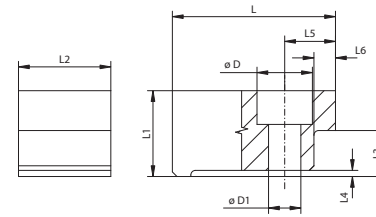

Optional accessories used with vises 6620-6624, 6820 and 6821

**LEAD SCREW WITH BLOCK**

Code No.	Size	L	H
		[mm]	
7-223-804	100	120	55.5
7-223-805	125	125	68.5
7-223-806	150	160	87.5
7-223-808	200	170	104.5

Optional accessories used with vises 6620-6624, 6820 and 6821

**CLAMP**

Code No.	Size	L	L1	L2	L3	L4	L5	L6	D	D1
		[mm]								
7-223-940	100	50	24	30	13	2	13.5	6.5	18	10.5
7-223-950	125	53	28	30	15	2	16.6	7.0	18	10.5
7-223-960	150	75	35	42	18	2	37.0	8.0	26	17.0
7-223-980	200	91	39	42	20	2	24.5	8.0	26	17.0

**CLAMP FOR 6586**

Code No.	Size	L	L1	L2	L3	L4	L5	L6	D	D1
		[mm]								
7-223-9400	1	58	22.5	28	13	2	20	8	20	13
7-223-9500	2	62	22.5	28	15	2	20	8	20	13
7-223-9600	3	70	27.5	32	18	2	23	8	22	15
7-223-9800	4	80	29.5	35	20	2	23	8	22	15

**SIDE STOP**

Code No.	Size	A	B	C	D	For Type
		[mm]				
7-223-994	100, 125	120	20	20	5	6577, 6578, 6569-M, 6620, 6621, 6624, 6820, 6821
7-223-996	150, 200	140	25	25	7	