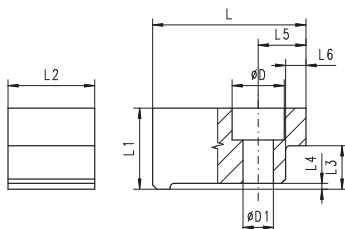

Optional accessories used with vises 6620-6624, 6820 and 6821

**LEAD SCREW WITH BLOCK**

Code No.	Size	L	H
		[mm]	
7-223-804	100	120	55.5
7-223-805	125	125	68.5
7-223-806	150	160	87.5
7-223-808	200	170	104.5

Optional accessories used with vises 6620-6624, 6820 and 6821

**CLAMP**

Code No.	Size	L	L1	L2	L3	L4	L5	L6	D	D1
		[mm]								
7-223-940	100	50	24	30	13	2	13.5	6.5	18	10.5
7-223-950	125	53	28	30	15	2	16.6	7.0	18	10.5
7-223-960	150	75	35	42	18	2	37.0	8.0	26	17.0
7-223-980	200	91	39	42	20	2	24.5	8.0	26	17.0

**CLAMP FOR 6586**

Code No.	Size	L	L1	L2	L3	L4	L5	L6	D	D1
		[mm]								
7-223-9400	1	58	22.5	28	13	2	20	8	20	13
7-223-9500	2	62	22.5	28	15	2	20	8	20	13
7-223-9600	3	70	27.5	32	18	2	23	8	22	15
7-223-9800	4	80	29.5	35	20	2	23	8	22	15

**SIDE STOP**

Code No.	Size	A	B	C	D	For Type
		[mm]				
7-223-994	100, 125	120	20	20	5	6577, 6578, 6569-M, 6620, 6621, 6624, 6820, 6821
7-223-996	150, 200	140	25	25	7	